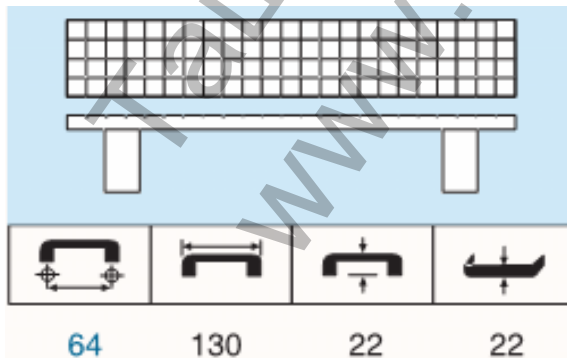

Дръжка Rei мебелна тип Rustic 100x22 мм, стар месинг, 1105

Продукт: [Дръжка Rei мебелна тип Rustic 100x22 мм, стар месинг, 1105](#)

Категория: [Дръжки за мебели](#)

Бранд: [Rei](#)

Категория бранд: [Дръжка Rei](#)